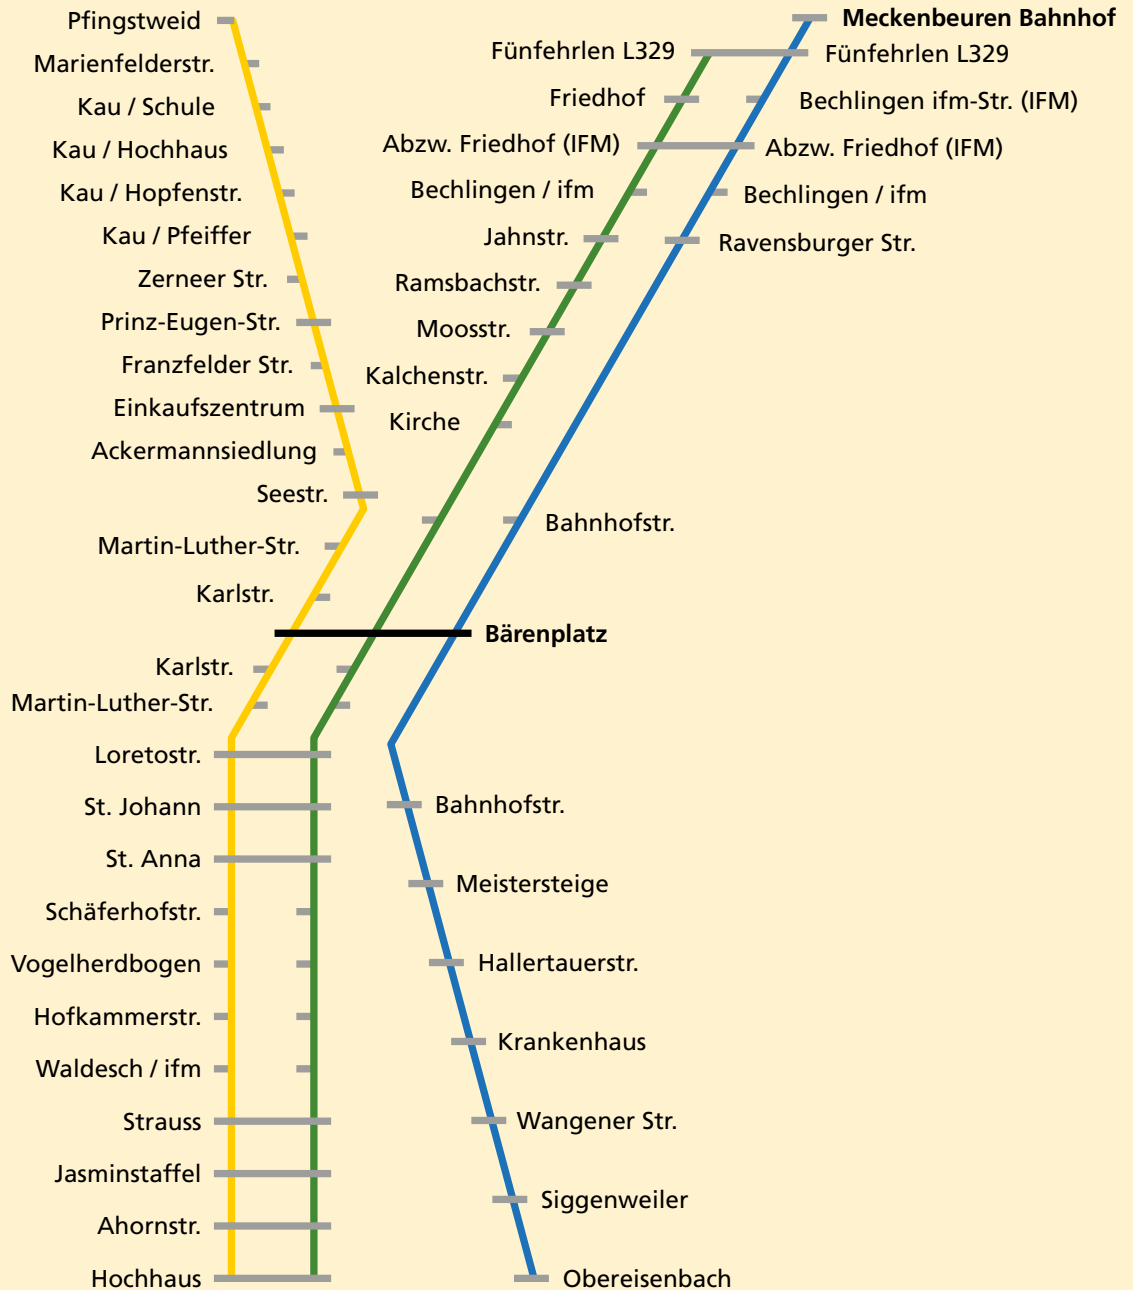

# STADTBUS TETTANG

Linie 2  
BÜRGERMOOS/KAU

Linie 1  
BECHLINGEN

BähnleLinie  
MECKENBEUREN BAHNHOF

Linie 1/2  
SCHÄFERHOF/OBERHOF

BähnleLinie  
KRANKENHAUS/OBEREISENBACH

**Ab  
13. Dez.  
2020**

**STRAUSSREISEN**

Mobil mit Bus und Bahn

[www.tettang-stadtbus.de](http://www.tettang-stadtbus.de)